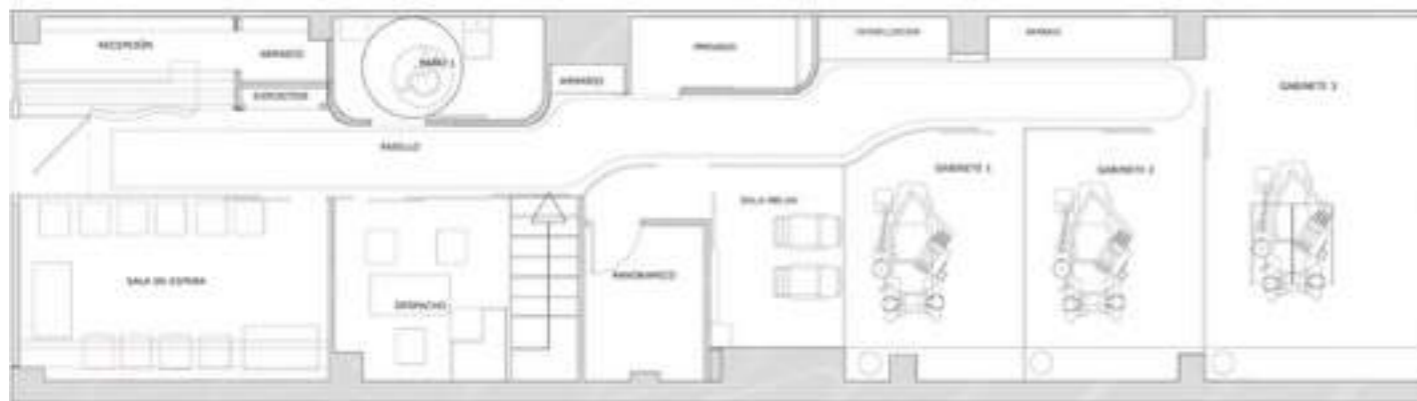

Marta Sánchez ARQUITECTO

*Dossier de presentación de
proyectos de ejecución de
locales comerciales*

Clinica dental

Proyecto de reforma integral de Clínica Dental en Alcala de Henares. Ampliación de salas y modernización de ambientes.